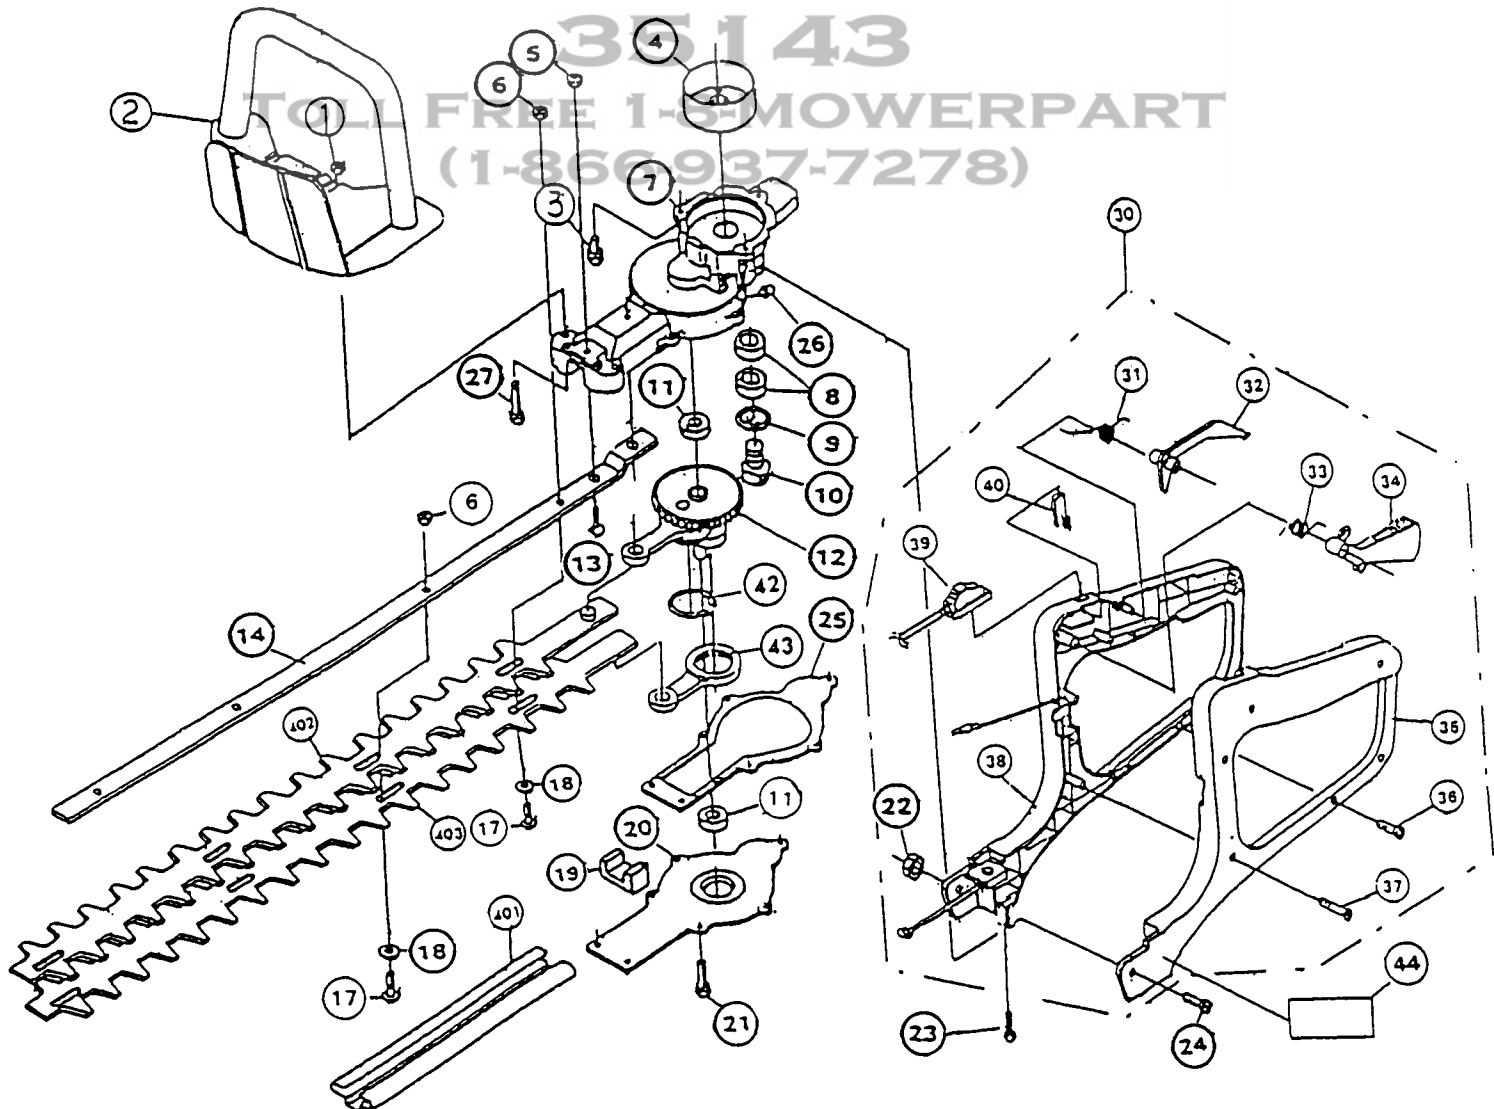

DOLMAR

18" HEDGE TRIMMER

MODEL HT2045D

2031 HIGHWAY 47

SHELBY AL

35143

TOLL FREE 1-800-MOWERPART

(1-866-937-7278)